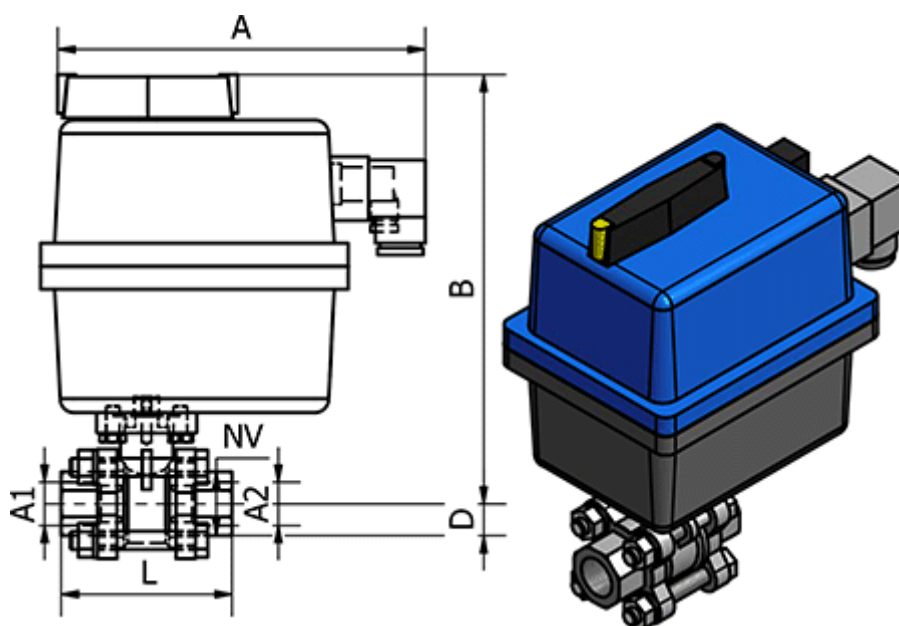

Varenummer: 5863504810  
Beskrivelse: Kuglehane 350.4810, G 1/2" - G 1/2"  
Gevind/Gevind

## Mål

= -	L	= 56
= -	Max. Arbejdstryk	= 40 bar
= -	NV	= 29
= -	Tilslutning A1	= G 1/2"
= -	Tilslutning A2	= G 1/2"

A = 177

B = 189

D = 24